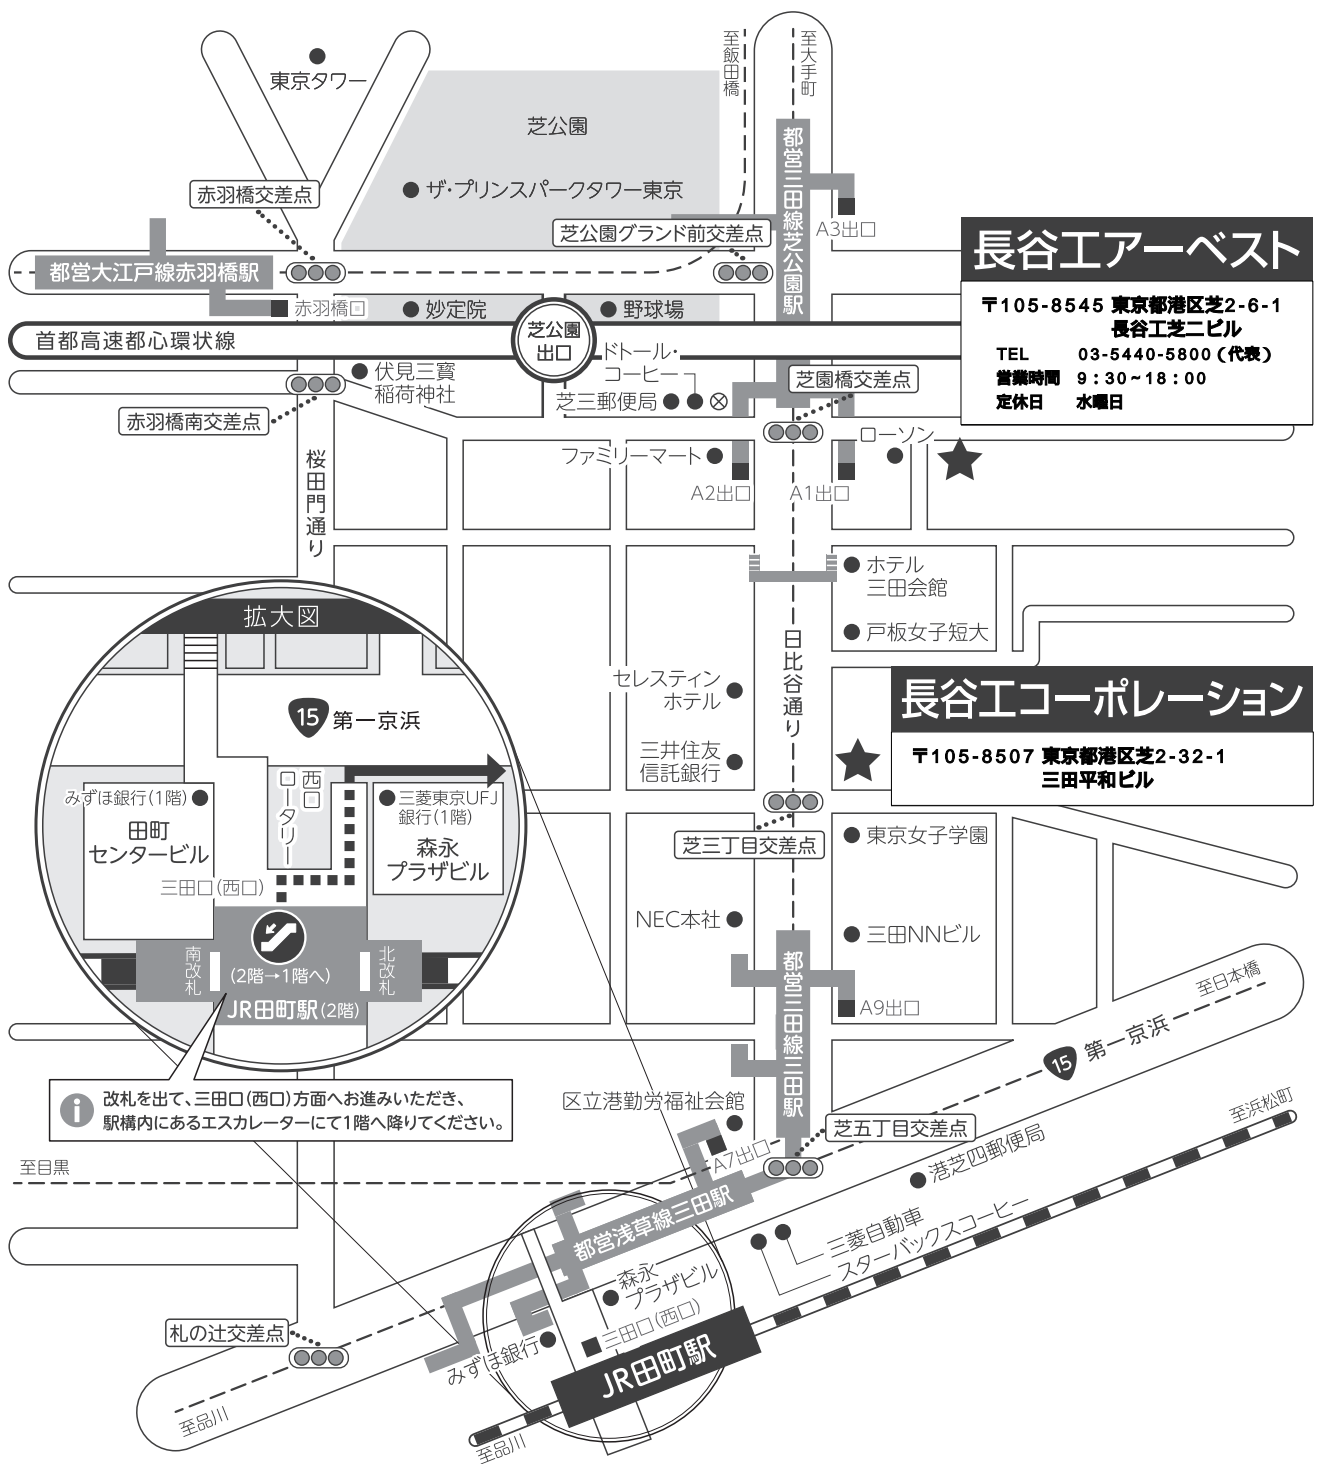

■ ご案内図

長谷工アーベスト

〒105-8545 東京都港区芝2-6-1
長谷工芝ニビル

TEL 03-5440-5800 (代表)

営業時間 9:30~18:00
定休日 水曜日

長谷工コーポレーション

〒105-8507 東京都港区芝2-32-1
三田平和ビル

i 改札を出て、三田口(西口)方面へお進みいただき、駅構内にあるエスカレーターにて1階へ降りてください。

| | |
|---|--|
|  長谷工アーベストへのアクセス | ・都営三田線「芝公園」駅 A1出口 徒歩2分(約130m) ※ベビーカーなどでエレベーターをご利用の場合はA3出口 徒歩4分(約270m)となります。 |
| | ・都営浅草線・三田線「三田」駅 A9出口 徒歩7分(約550m) |
| | ・都営大江戸線「赤羽橋」駅 赤羽橋口 徒歩9分(約700m) |
| | ・JR京浜東北線・山手線「田町」駅 三田口(西口) 徒歩12分(約940m) |

| | |
|--|---|
|  長谷工コーポレーションへのアクセス | ・都営浅草線・三田線「三田」駅 A9出口 徒歩3分(約220m) |
| | ・JR京浜東北線・山手線「田町」駅 三田口(西口) 徒歩9分(約680m) |